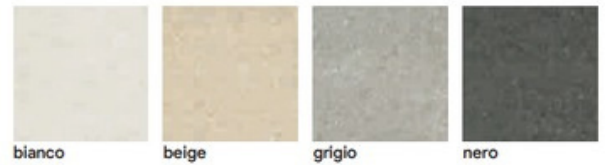

Verfügbare Formate

- FORMAT 60X60 MATT RETT.
- FORMAT 60X120 MATT RETT.
- FORMAT 30X60 MATT RETT.

COLORI colours - couleurs - farbe - ЦБЕТА